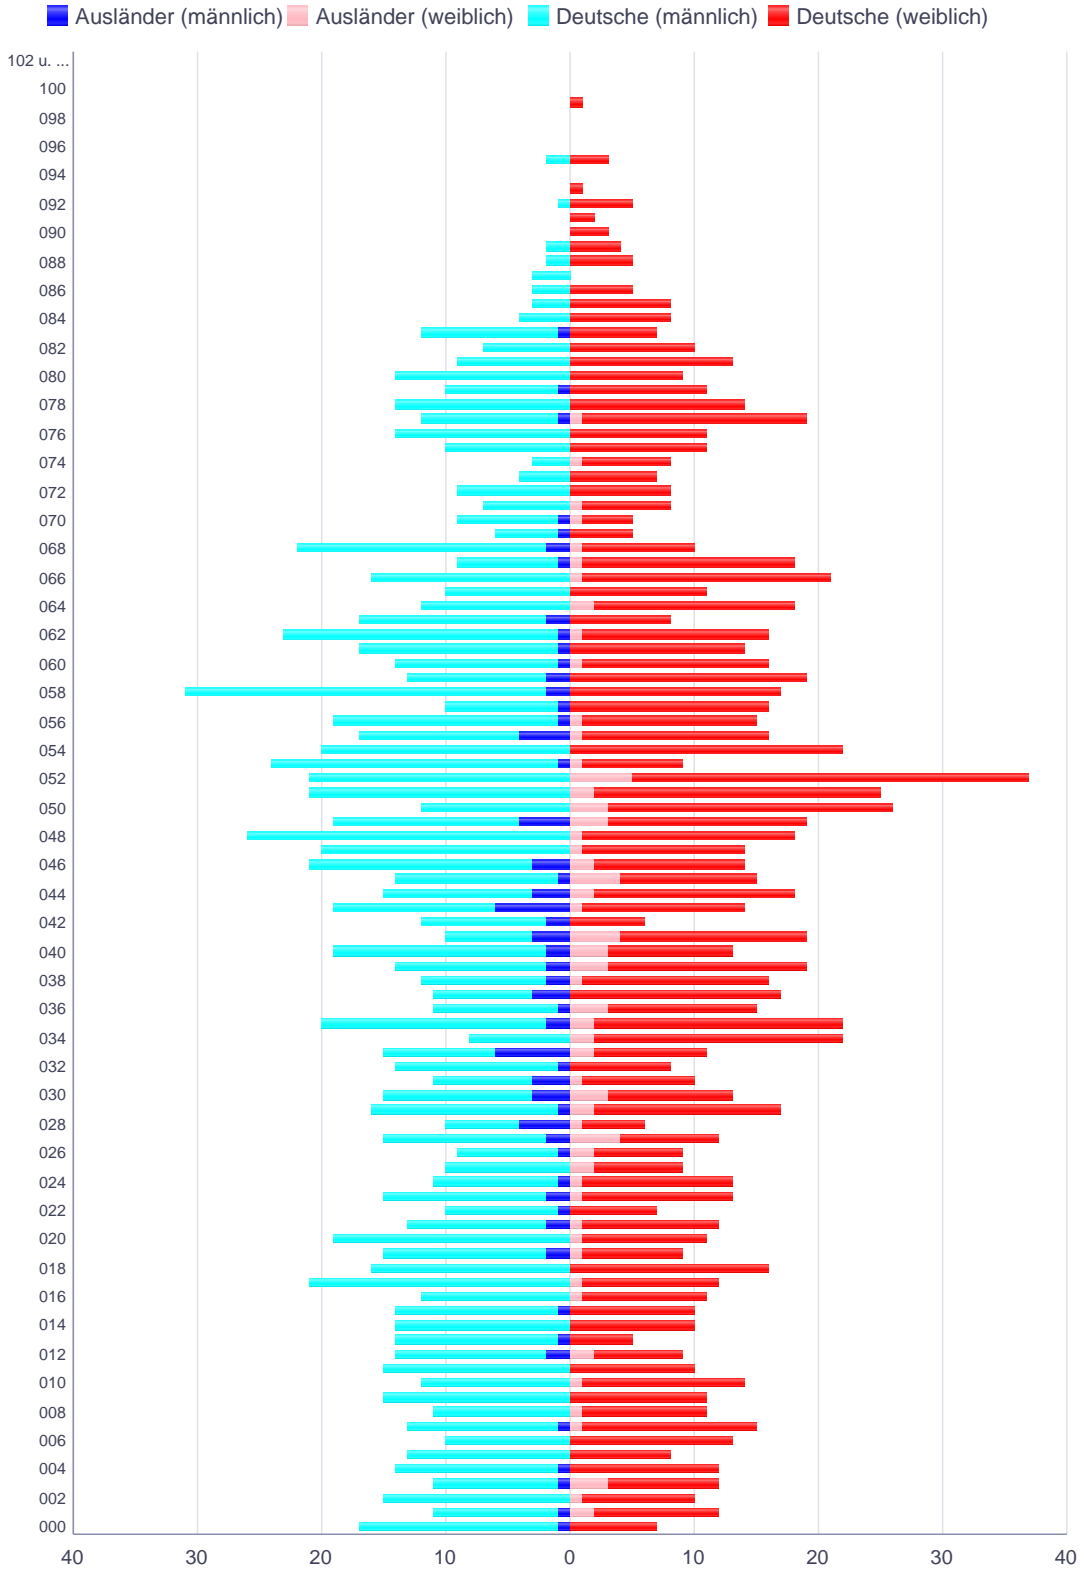

# Bevölkerungspyramide

Gemeinde:  
Ringsheim

Gemeinde-Schlüssel:  
08317113

Gebiets-Gliederung:  
Ges.-Gemeinde

Stand:  
30.06.2017

	Ausländer (männlich)	Ausländer (weiblich)	Deutsche (männlich)	Deutsche (weiblich)	gesamt
102 u. älter	0	0	0	0	0
101	0	0	0	0	0
100	0	0	0	0	0
099	0	0	0	1	1
098	0	0	0	0	0
097	0	0	0	0	0
096	0	0	0	0	0
095	0	0	2	3	5
094	0	0	0	0	0
093	0	0	0	1	1
092	0	0	1	5	6
091	0	0	0	2	2
090	0	0	0	3	3
089	0	0	2	4	6
088	0	0	2	5	7
087	0	0	3	0	3
086	0	0	3	5	8
085	0	0	3	8	11
084	0	0	4	8	12
083	1	0	11	7	19
082	0	0	7	10	17
081	0	0	9	13	22
080	0	0	14	9	23
079	1	0	9	11	21
078	0	0	14	14	28
077	1	1	11	18	31
076	0	0	14	11	25
075	0	0	10	11	21
074	0	1	3	7	11
073	0	0	4	7	11
072	0	0	9	8	17
071	0	1	7	7	15
070	1	1	8	4	14
069	1	0	5	5	11
068	2	1	20	9	32
067	1	1	8	17	27
066	0	1	16	20	37
065	0	0	10	11	21
064	0	2	12	16	30
063	2	0	15	8	25
062	1	1	22	15	39
061	1	0	16	14	31
060	1	1	13	15	30
059	2	0	11	19	32
058	2	0	29	17	48
057	1	0	9	16	26
056	1	1	18	14	34
055	4	1	13	15	33
054	0	0	20	22	42
053	1	1	23	8	33
052	0	5	21	32	58

051	0	2	21	23	46
050	0	3	12	23	38
049	4	3	15	16	38
048	0	1	26	17	44
047	0	1	20	13	34
046	3	2	18	12	35
045	1	4	13	11	29
044	3	2	12	16	33
043	6	1	13	13	33
042	2	0	10	6	18
041	3	4	7	15	29
040	2	3	17	10	32
039	2	3	12	16	33
038	2	1	10	15	28
037	3	0	8	17	28
036	1	3	10	12	26
035	2	2	18	20	42
034	0	2	8	20	30
033	6	2	9	9	26
032	1	0	13	8	22
031	3	1	8	9	21
030	3	3	12	10	28
029	1	2	15	15	33
028	4	1	6	5	16
027	2	4	13	8	27
026	1	2	8	7	18
025	0	2	10	7	19
024	1	1	10	12	24
023	2	1	13	12	28
022	1	0	9	7	17
021	2	1	11	11	25
020	0	1	19	10	30
019	2	1	13	8	24
018	0	0	16	16	32
017	0	1	21	11	33
016	0	1	12	10	23
015	1	0	13	10	24
014	0	0	14	10	24
013	1	0	13	5	19
012	2	2	12	7	23
011	0	0	15	10	25
010	0	1	12	13	26
009	0	0	15	11	26
008	0	1	11	10	22
007	1	1	12	14	28
006	0	0	10	13	23
005	0	0	13	8	21
004	1	0	13	12	26
003	1	3	10	9	23
002	0	1	15	9	25
001	1	2	10	10	23
000	1	0	16	7	24
gesamt	96	91	1103	1063	2353