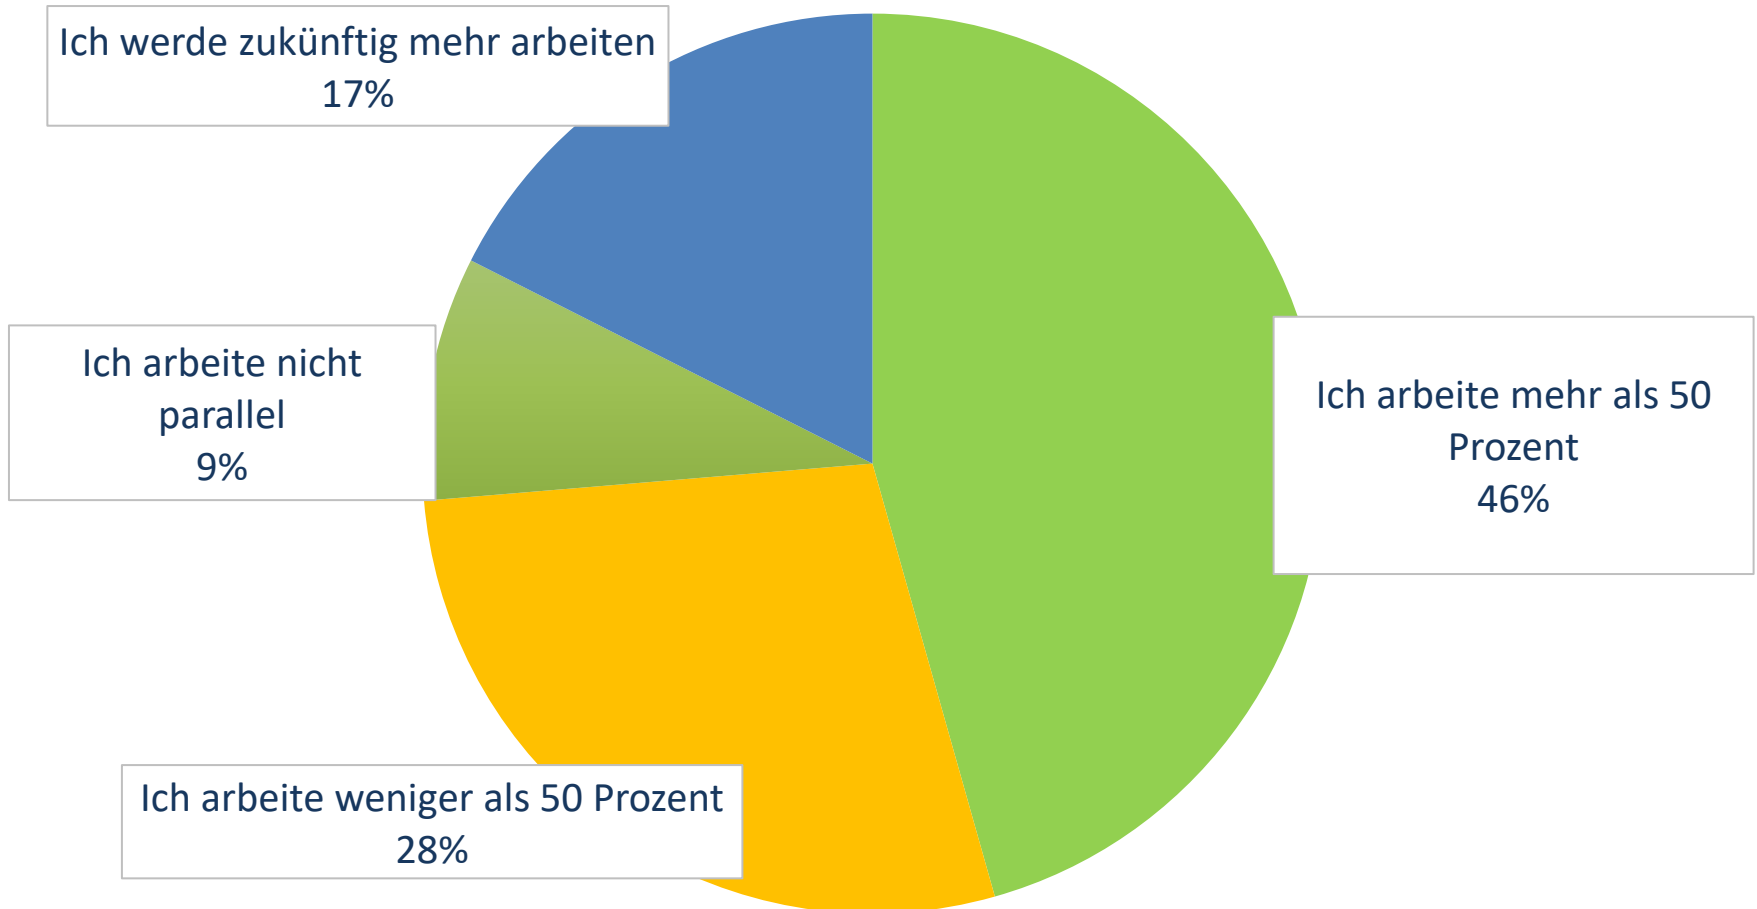

Auswertung der Elternumfrage 2022

RINGSHEIM

KiGa = für Kinder über 3 J. / KiTa = für Kinder unter 3J.

- I. **Persönliche / familiäre Situation**
- II. **Wenn das Kind schon in KiGa/KiTa ist**
Wenn das Kind noch nicht in KiGa/Kita ist
- III. **Schaffung von Plätzen/Träger**
- IV. **Fragen zum Naturkindergarten**

Wird das Kind schon im KiGa oder in der KiTa betreut?

70/118
Rücklauf-
quote:
59,32 %
78 Kinder

Haben Sie die gewünschten Betreuungszeiten erhalten? (Wenn das Kind schon in KiGa/Kita ist)

RINGSHEIM

Wartezeit auf einen Kita/-KiGa-Platz

RINGSHEIM

Berufliche Situation des kinderbetreuenden Elternteils

Zufriedenheit im Bezug auf das Anmeldeverfahren

Zufriedenheit bezüglich der KiTa-/Kindergartenarbeit

Haben Sie die gewünschte Betreuungszeit erhalten?