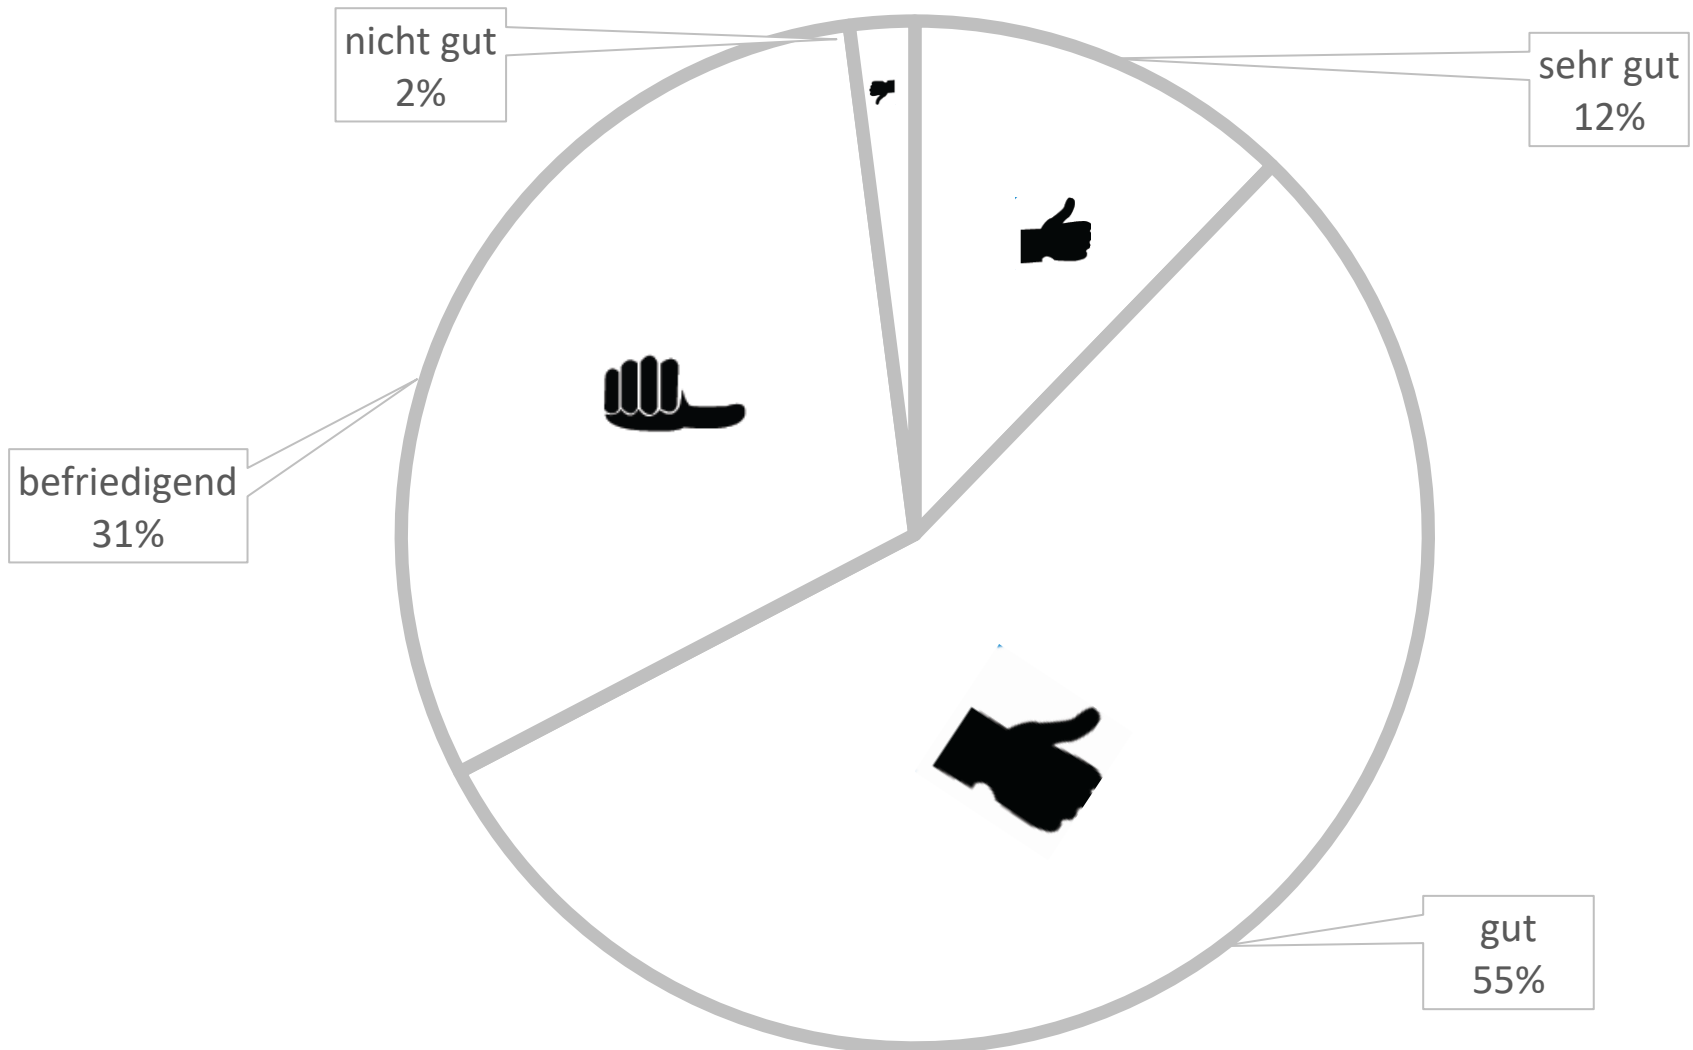

RINGSHEIM

Berufliche Situation des kinderbetreuenden Elternteils

Zufriedenheit im Bezug auf das Anmeldeverfahren

Zufriedenheit bezüglich der KiTa-/Kindergartenarbeit

Haben Sie die gewünschte Betreuungszeit erhalten?

(Wenn das Kind noch nicht in KiTa/KiGa ist)

RINGSHEIM

Gewünschter KiTa-Start

(Wenn das Kind noch nicht in KiTa ist)

RINGSHEIM

Gewünschte Betreuungszeiten - unter 3 Jahren

RINGSHEIM

Gewünschte Betreuungszeiten - über 3 Jahren