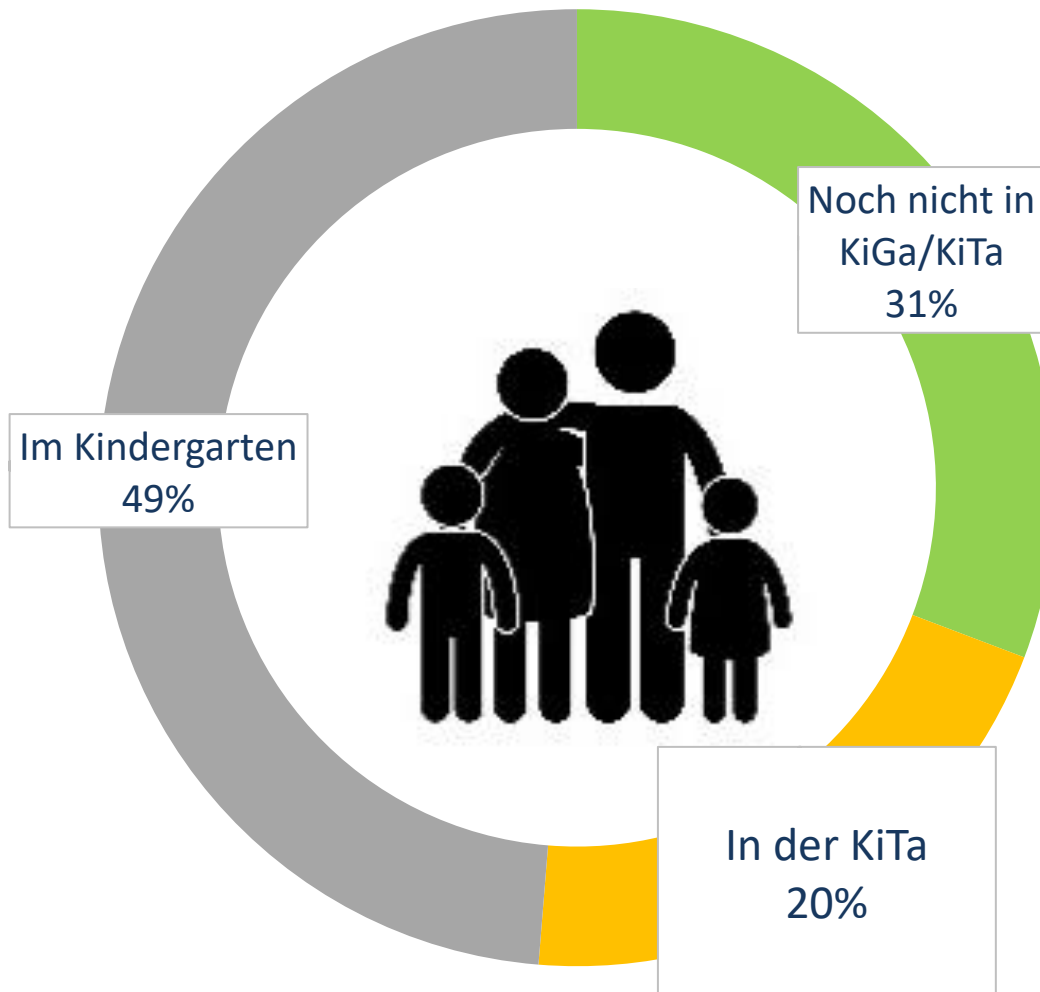

Auswertung der Elternumfrage 2022

RINGSHEIM

KiGa = für Kinder über 3 J. / KiTa = für Kinder unter 3J.

- I. **Persönliche / familiäre Situation**
- II. **Wenn das Kind schon in KiGa/KiTa ist**
Wenn das Kind noch nicht in KiGa/Kita ist
- III. **Schaffung von Plätzen/Träger**
- IV. **Fragen zum Naturkindergarten**

Wird das Kind schon im KiGa oder in der KiTa betreut?

70/118
Rücklauf-
quote:
59,32 %
78 Kinder

Haben Sie die gewünschten Betreuungszeiten erhalten? (Wenn das Kind schon in KiGa/Kita ist)

RINGSHEIM

Wartezeit auf einen Kita/-KiGa-Platz