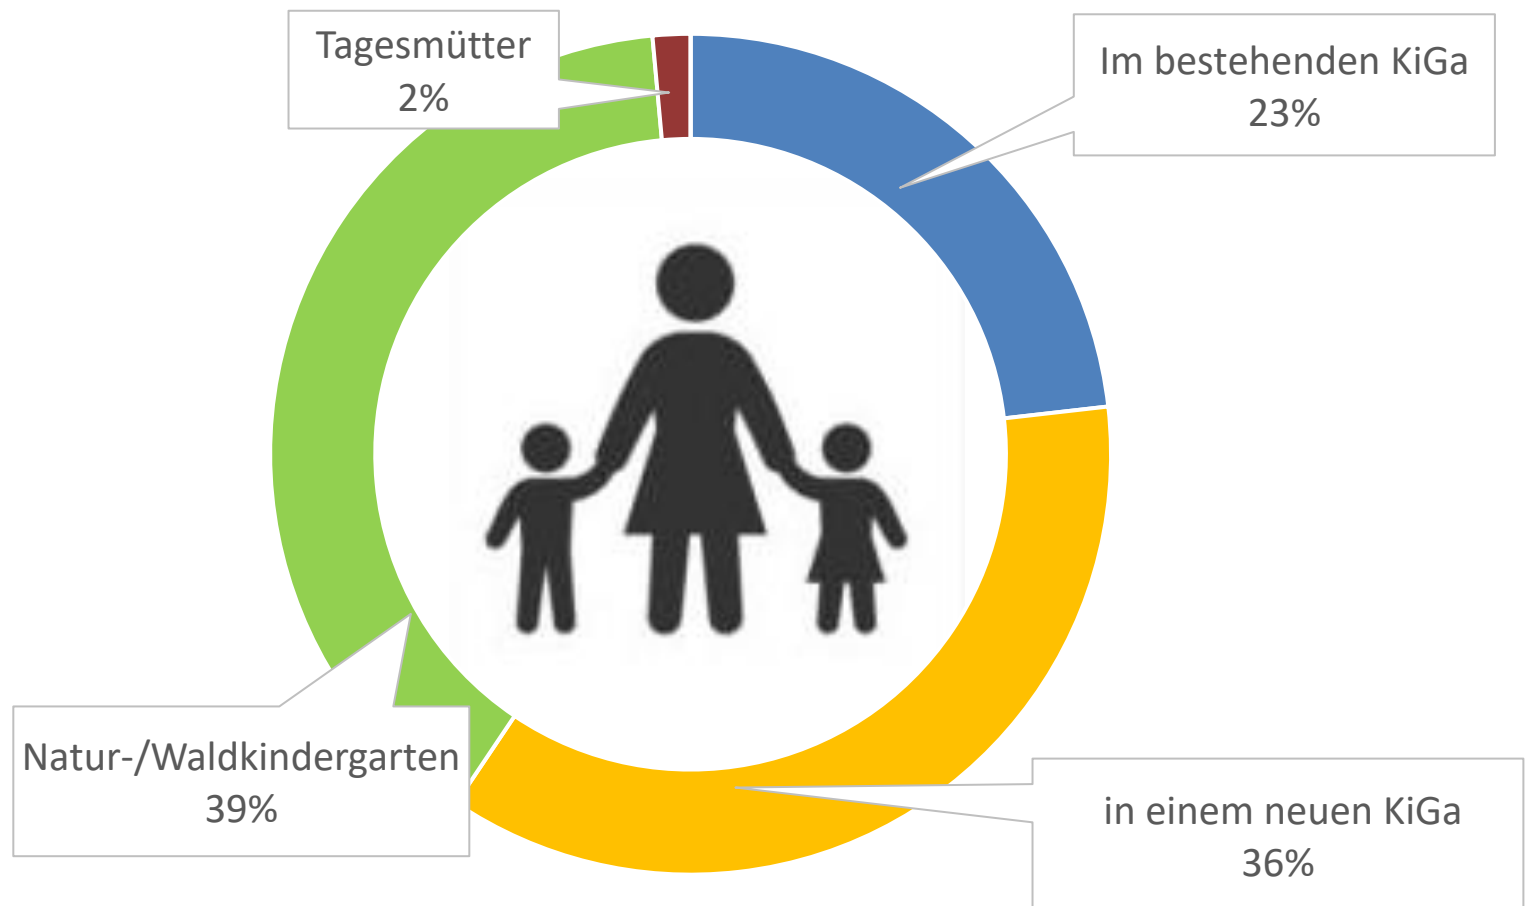

(Wenn das Kind noch nicht in KiTa/KiGa ist)

RINGSHEIM

Gewünschter KiTa-Start

(Wenn das Kind noch nicht in KiTa ist)

RINGSHEIM

Gewünschte Betreuungszeiten - unter 3 Jahren

RINGSHEIM

Gewünschte Betreuungszeiten - über 3 Jahren

Frage zur gewünschten Trägerschaft

RINGSHEIM

Gesamt

Nur Kinder unter 3 Jahren

Wo sollten zusätzlicher Plätze entstehen? Gesamtumfrage

RINGSHEIM

Wo sollten zusätzliche Plätze entstehen? Antwort nur Kinder unter 3 J.

RINGSHEIM

Meinungen zum Natur-/Waldkindergarten

Vorstellung dieses Angebots vor vergangener Anmeldung

RINGSHEIM

Vorstellung eines solchen Angebots bei noch nicht erfolgter Anmeldung

Was ist Ihnen bei einem Naturkindergarten wichtig?