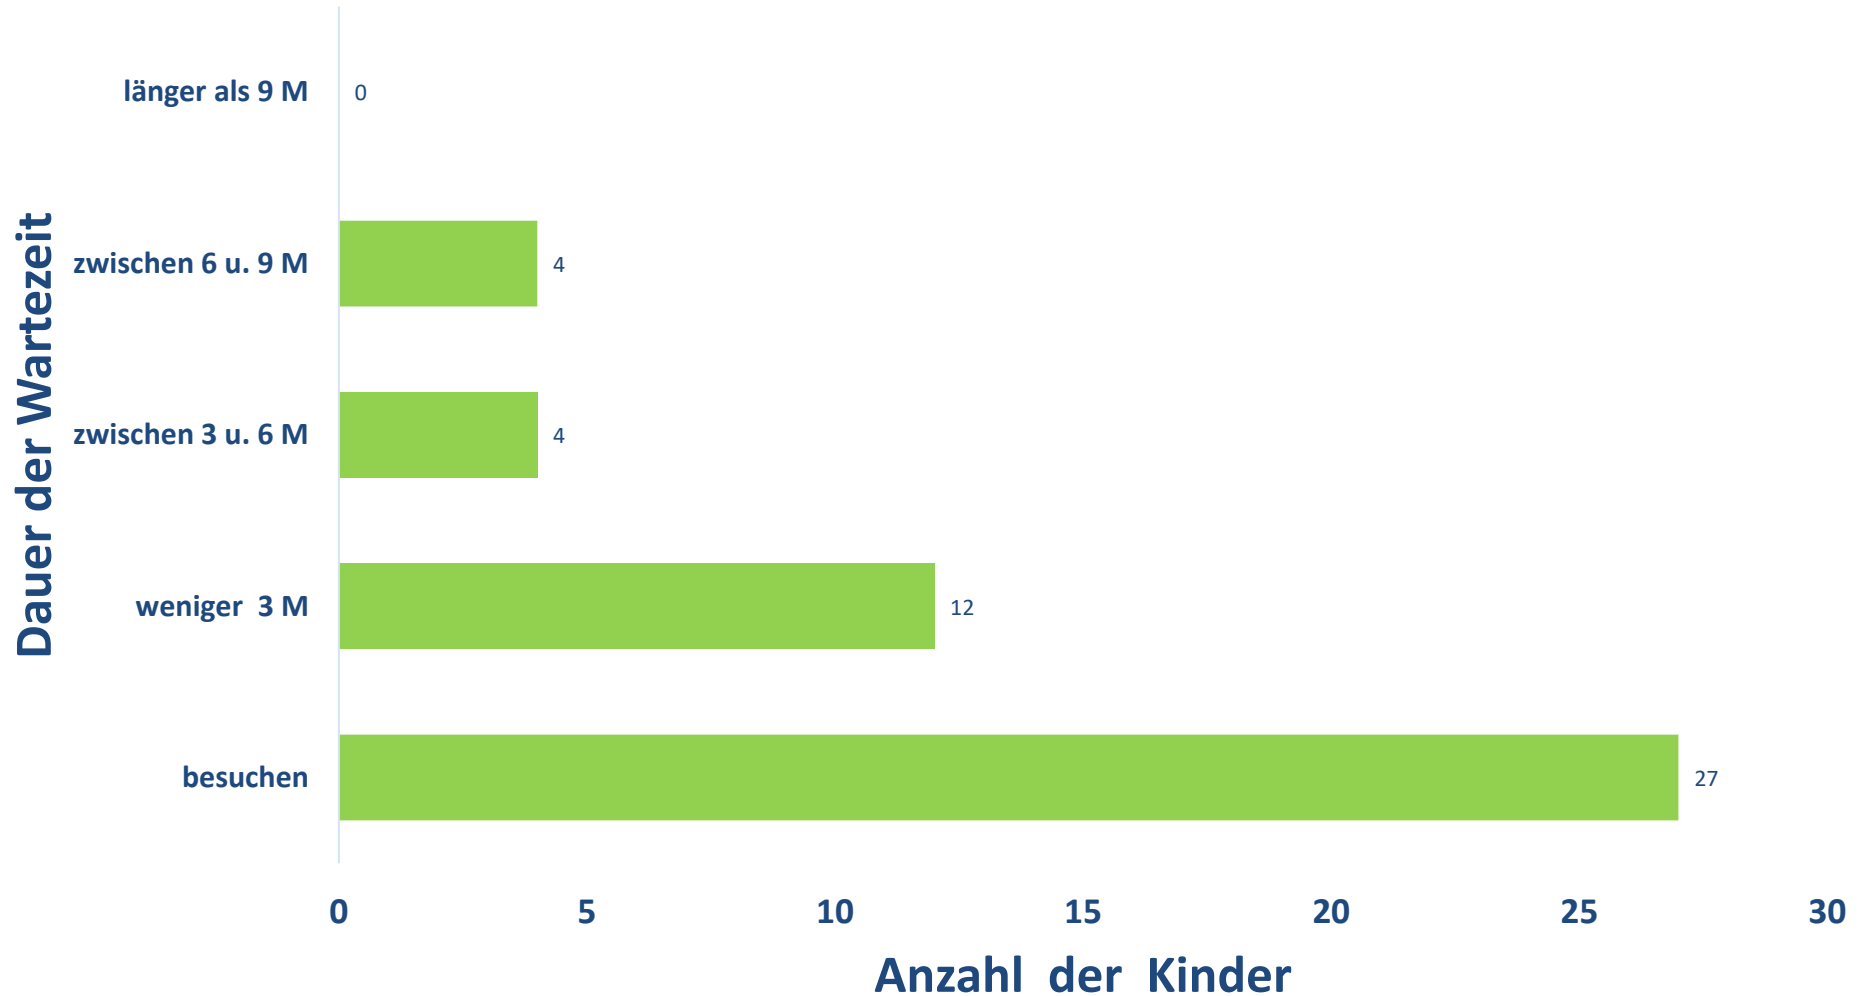

Wird das Kind schon im KiGa oder in der KiTa betreut?

70/118
Rücklauf-
quote:
59,32 %
78 Kinder

Haben Sie die gewünschten Betreuungszeiten erhalten? (Wenn das Kind schon in KiGa/Kita ist)

RINGSHEIM

Wartezeit auf einen Kita/-KiGa-Platz

RINGSHEIM

Berufliche Situation des kinderbetreuenden Elternteils

Zufriedenheit im Bezug auf das Anmeldeverfahren

Zufriedenheit bezüglich der KiTa-/Kindergartenarbeit

Haben Sie die gewünschte Betreuungszeit erhalten?