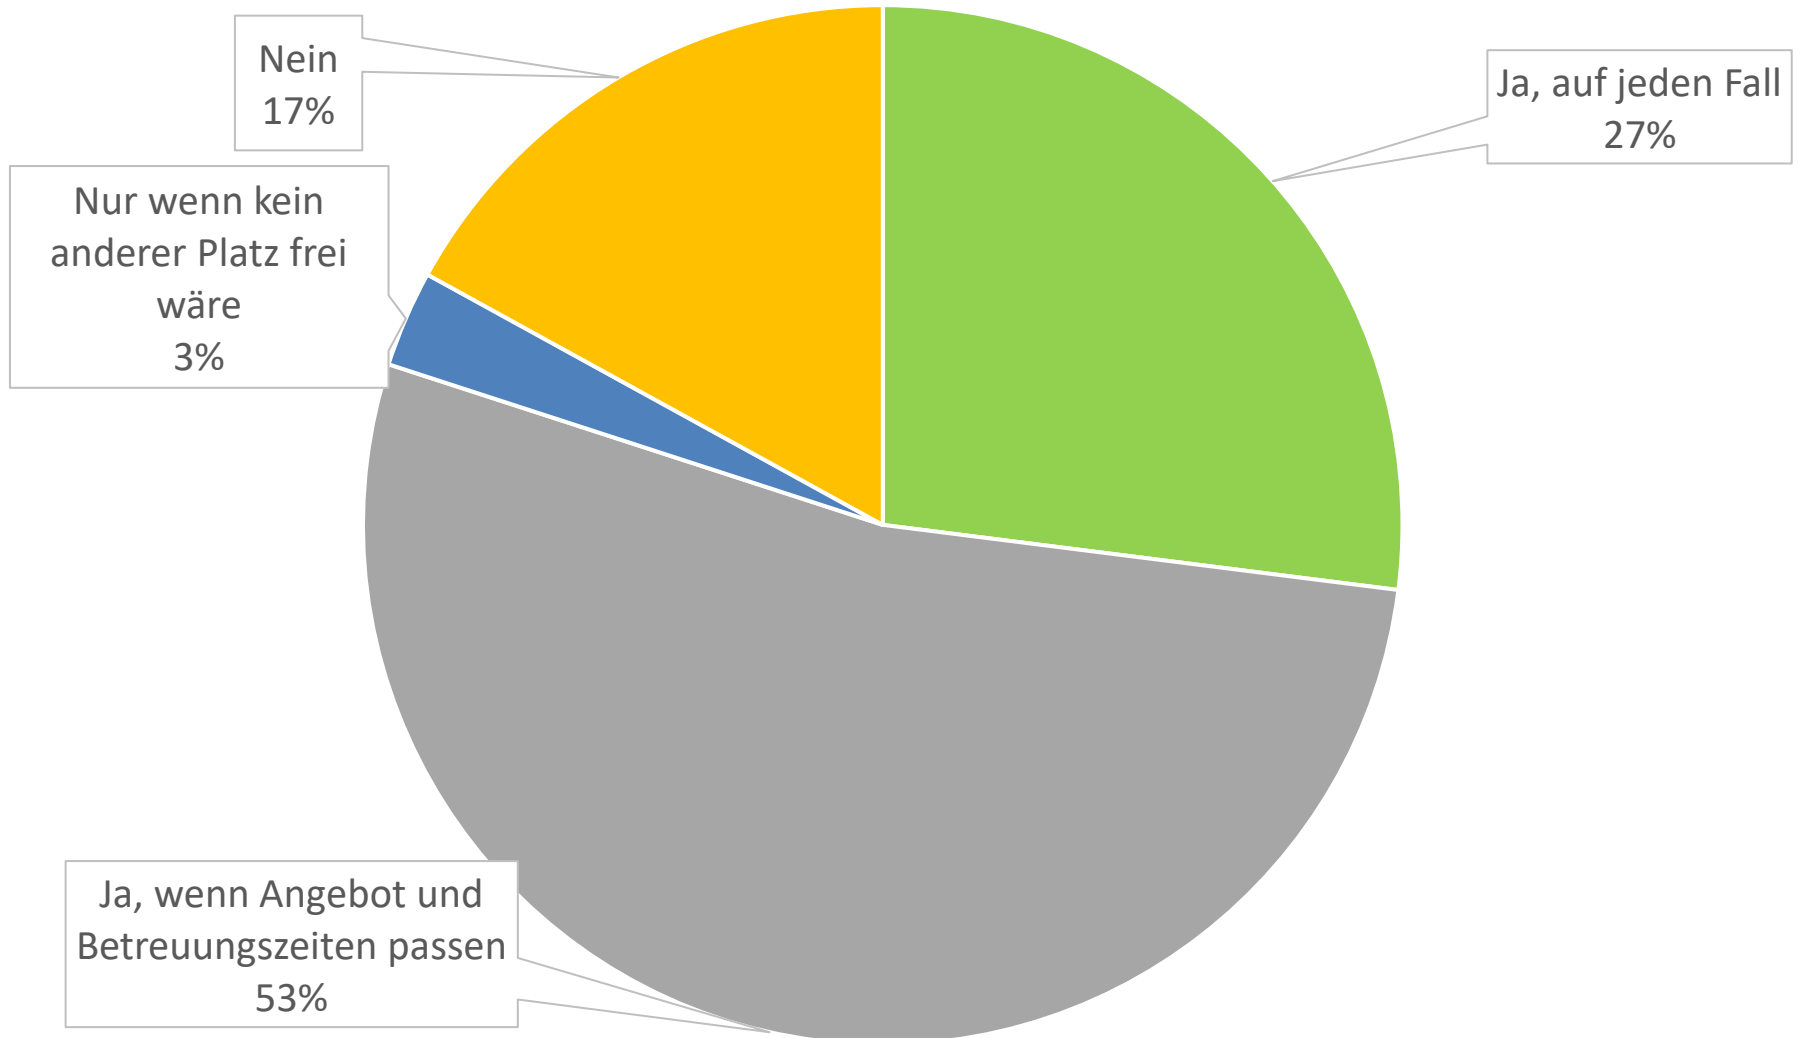

RINGSHEIM

Meinungen zum Natur-/Waldkindergarten

Vorstellung dieses Angebots vor vergangener Anmeldung

RINGSHEIM

Vorstellung eines solchen Angebots bei noch nicht erfolgter Anmeldung

Was ist Ihnen bei einem Naturkindergarten wichtig?

Weiteres Vorgehen

-
- Der Gemeinderat hat die Verwaltung beauftragt das Thema Naturkindergarten intensiv zu prüfen
 - Der Gemeinderat befasst sich in den nächsten Sitzungen intensiv mit der Schaffung neuer Plätze
 - ca. Ende Januar gibt es eine Eltern-Infoveranstaltung durch die Gemeinde