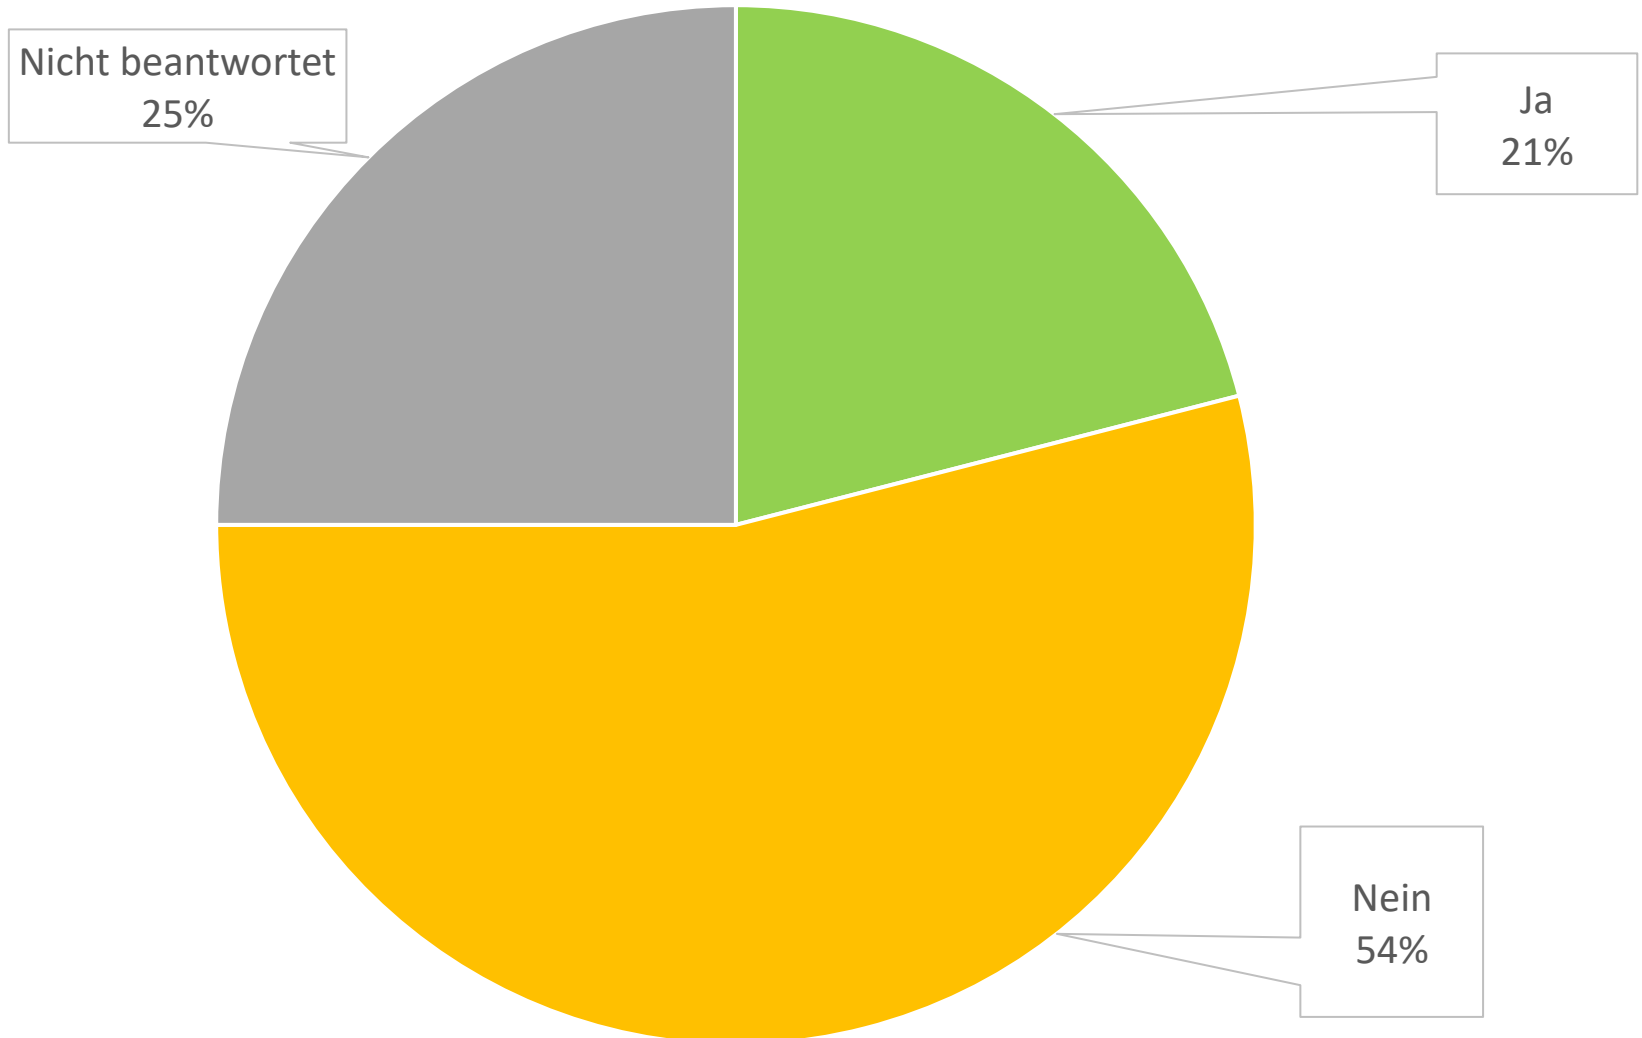

RINGSHEIM

Berufliche Situation des kinderbetreuenden Elternteils

Zufriedenheit im Bezug auf das Anmeldeverfahren

Zufriedenheit bezüglich der KiTa-/Kindergartenarbeit

Haben Sie die gewünschte Betreuungszeit erhalten?

(Wenn das Kind noch nicht in KiTa/KiGa ist)

RINGSHEIM

Gewünschter KiTa-Start

(Wenn das Kind noch nicht in KiTa ist)

RINGSHEIM

Gewünschte Betreuungszeiten - unter 3 Jahren

RINGSHEIM

Gewünschte Betreuungszeiten - über 3 Jahren