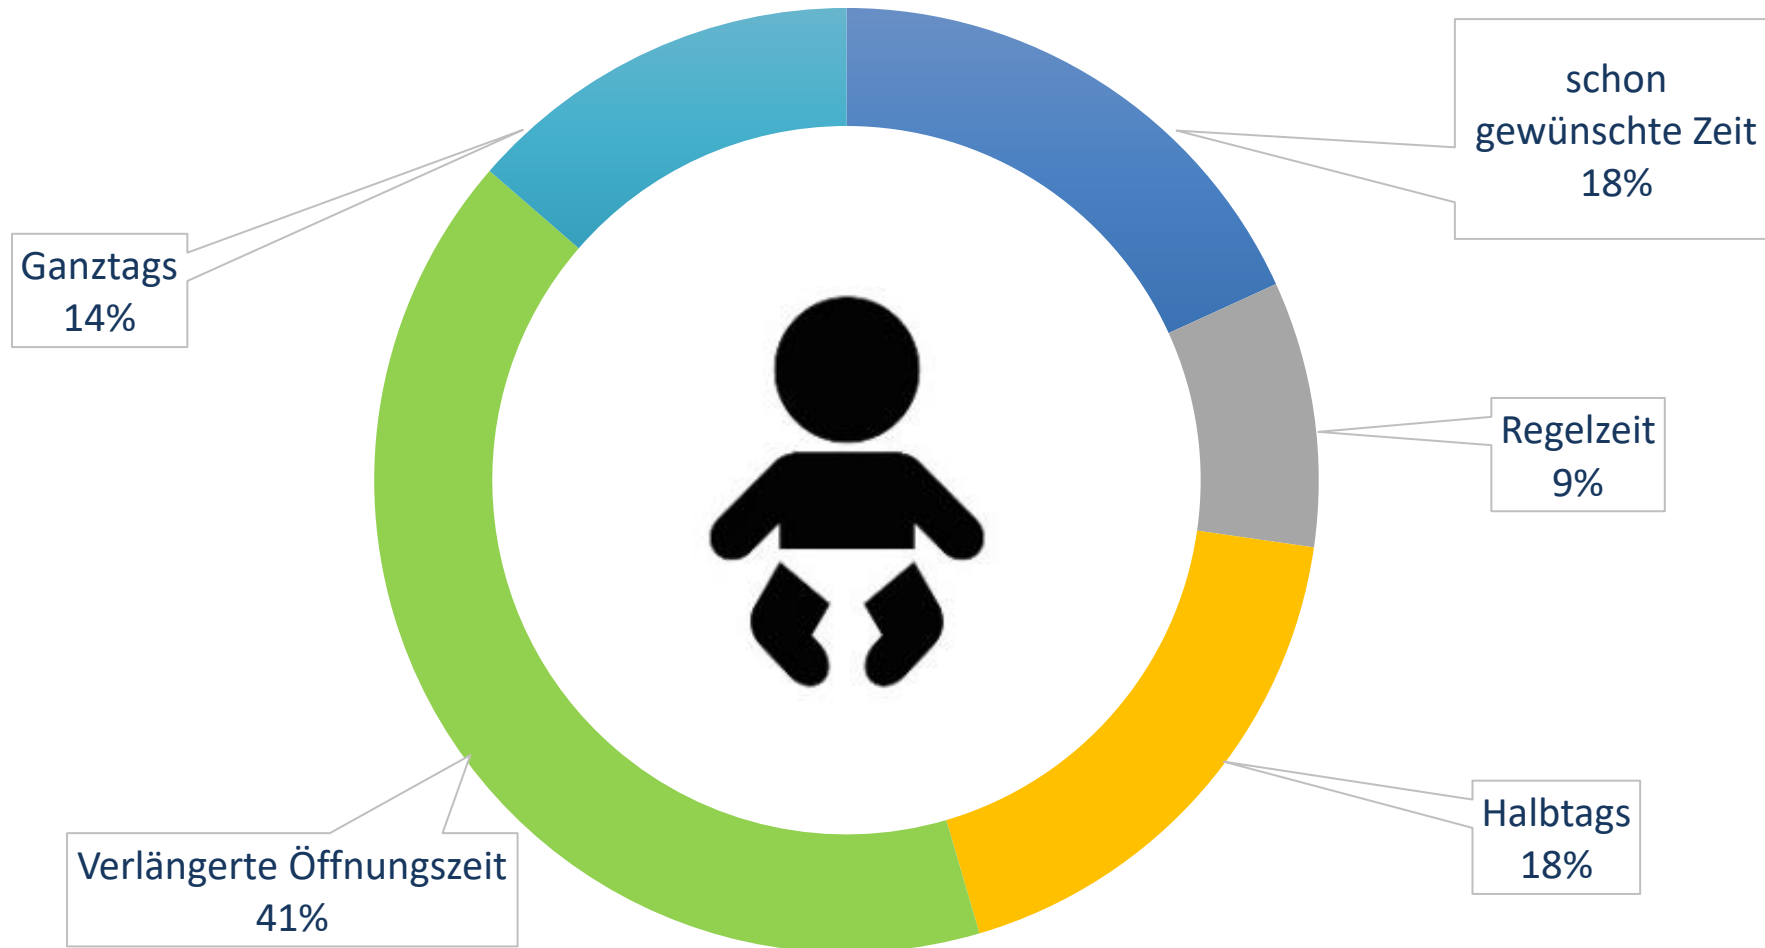

RINGSHEIM

Berufliche Situation des kinderbetreuenden Elternteils

Zufriedenheit im Bezug auf das Anmeldeverfahren

Zufriedenheit bezüglich der KiTa-/Kindergartenarbeit

Haben Sie die gewünschte Betreuungszeit erhalten?

(Wenn das Kind noch nicht in KiTa/KiGa ist)

RINGSHEIM

Gewünschter KiTa-Start

(Wenn das Kind noch nicht in KiTa ist)

RINGSHEIM

Gewünschte Betreuungszeiten - unter 3 Jahren

RINGSHEIM

Gewünschte Betreuungszeiten - über 3 Jahren

Frage zur gewünschten Trägerschaft

RINGSHEIM

Gesamt

Nur Kinder unter 3 Jahren

Wo sollten zusätzlicher Plätze entstehen? Gesamtumfrage

RINGSHEIM

Wo sollten zusätzliche Plätze entstehen? Antwort nur Kinder unter 3 J.