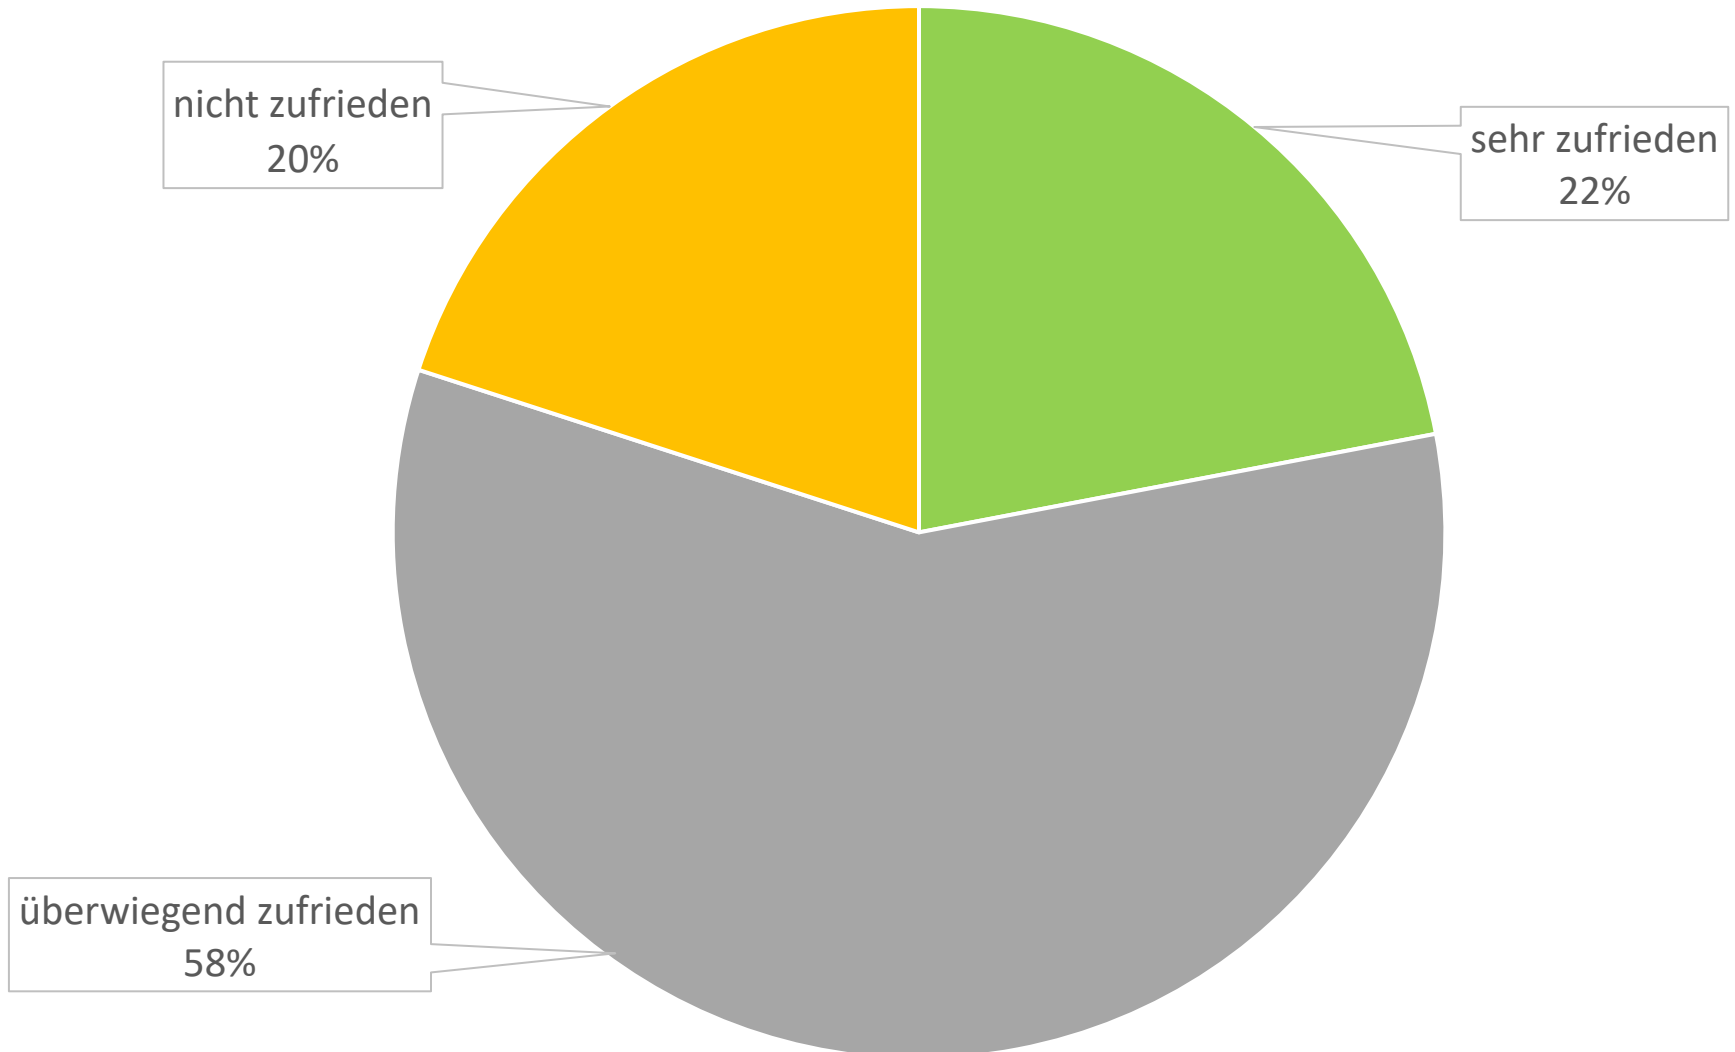

Wird das Kind schon im KiGa oder in der KiTa betreut?

70/118
Rücklauf-
quote:
59,32 %
78 Kinder

Haben Sie die gewünschten Betreuungszeiten erhalten? (Wenn das Kind schon in KiGa/Kita ist)

RINGSHEIM

Wartezeit auf einen Kita/-KiGa-Platz

RINGSHEIM

Berufliche Situation des kinderbetreuenden Elternteils

Zufriedenheit im Bezug auf das Anmeldeverfahren

Zufriedenheit bezüglich der KiTa-/Kindergartenarbeit

Haben Sie die gewünschte Betreuungszeit erhalten?