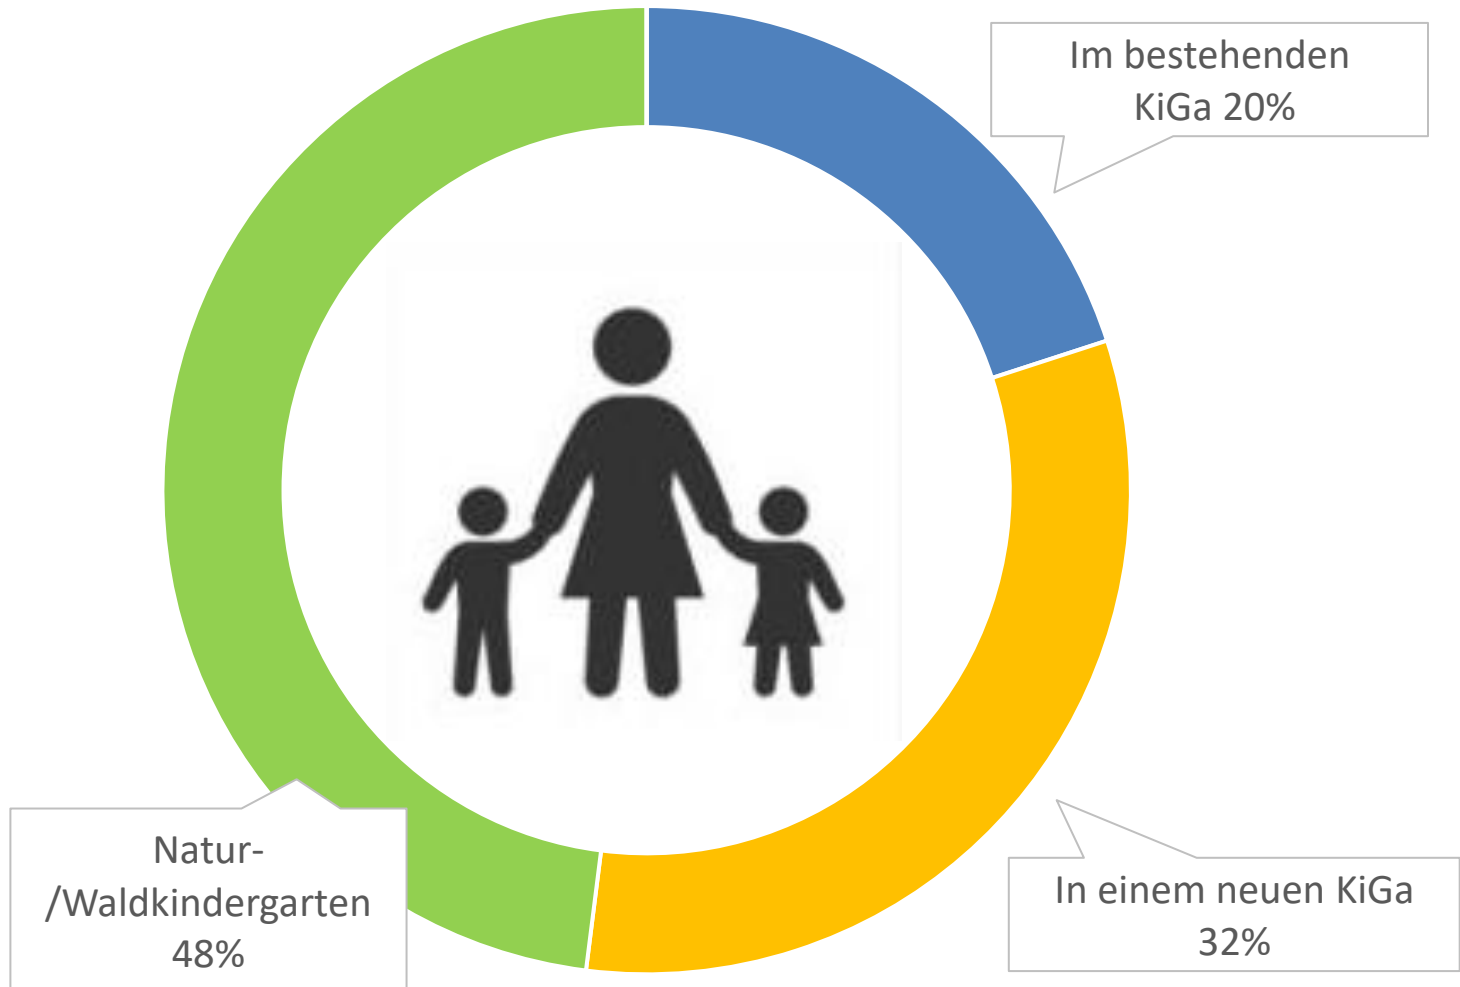

Wo sollten zusätzliche Plätze entstehen? Antwort nur Kinder unter 3 J.

RINGSHEIM