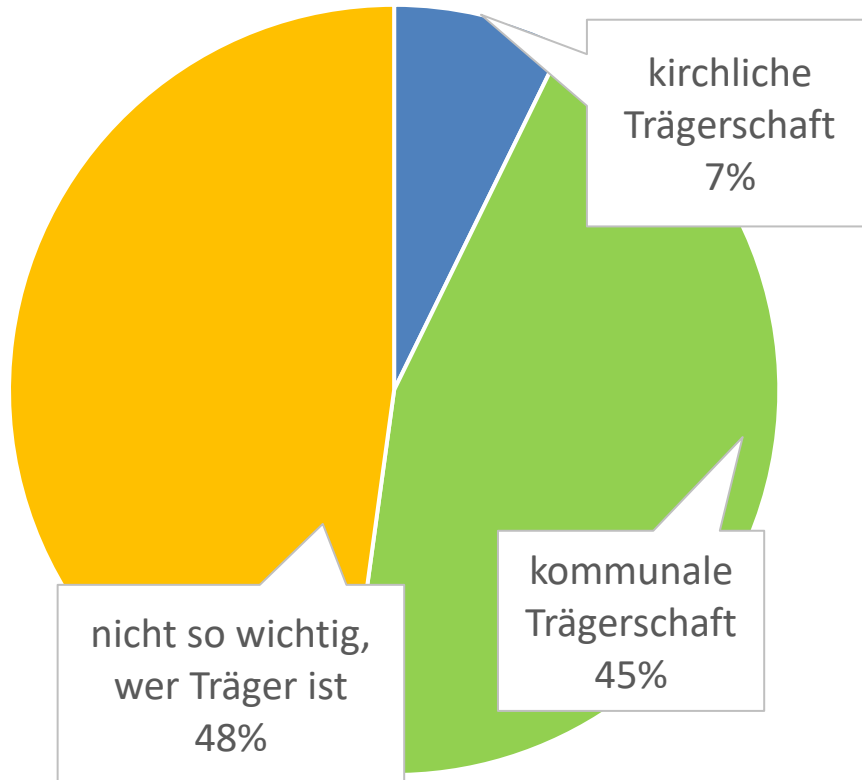

RINGSHEIM

Berufliche Situation des kinderbetreuenden Elternteils

Zufriedenheit im Bezug auf das Anmeldeverfahren

Zufriedenheit bezüglich der KiTa-/Kindergartenarbeit

Haben Sie die gewünschte Betreuungszeit erhalten?

(Wenn das Kind noch nicht in KiTa/KiGa ist)

RINGSHEIM

Gewünschter KiTa-Start

(Wenn das Kind noch nicht in KiTa ist)

RINGSHEIM

Gewünschte Betreuungszeiten - unter 3 Jahren

RINGSHEIM

Gewünschte Betreuungszeiten - über 3 Jahren

Frage zur gewünschten Trägerschaft

RINGSHEIM

Gesamt

Nur Kinder unter 3 Jahren

Wo sollten zusätzlicher Plätze entstehen? Gesamtumfrage

RINGSHEIM

Wo sollten zusätzliche Plätze entstehen? Antwort nur Kinder unter 3 J.