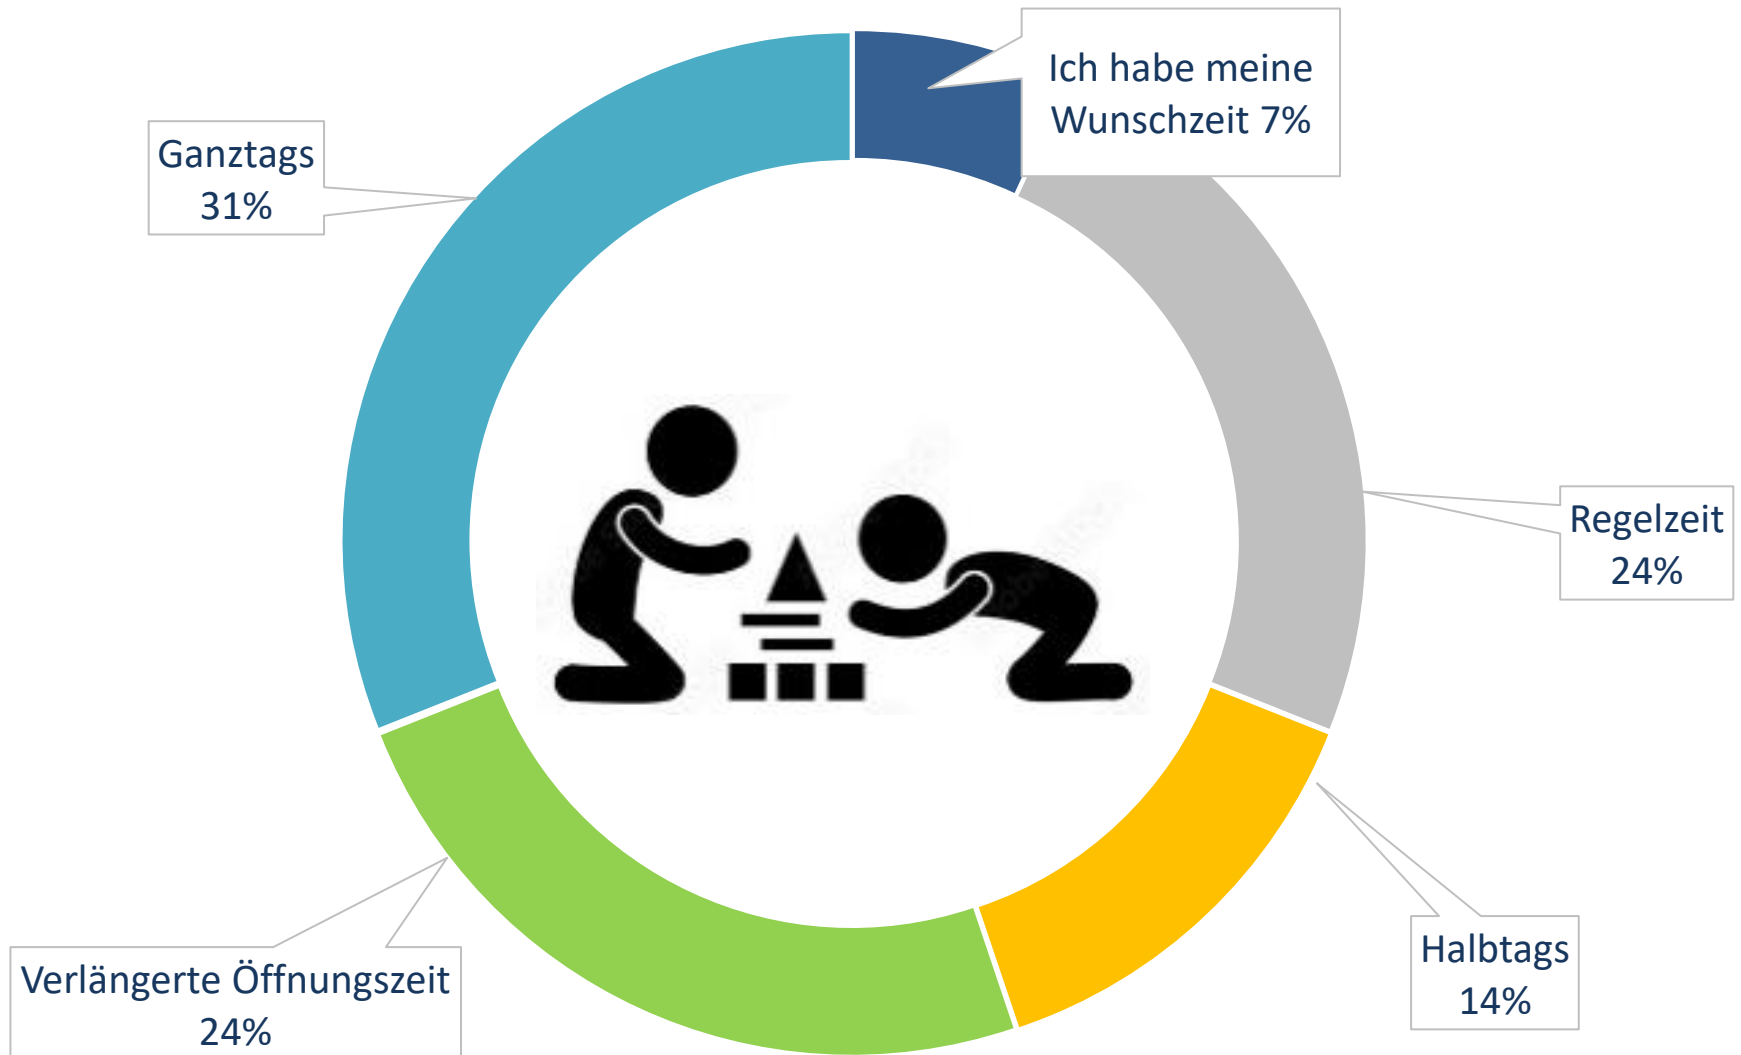

RINGSHEIM

Berufliche Situation des kinderbetreuenden Elternteils

Zufriedenheit im Bezug auf das Anmeldeverfahren

Zufriedenheit bezüglich der KiTa-/Kindergartenarbeit

Haben Sie die gewünschte Betreuungszeit erhalten?

(Wenn das Kind noch nicht in KiTa/KiGa ist)

RINGSHEIM

Gewünschter KiTa-Start

(Wenn das Kind noch nicht in KiTa ist)

RINGSHEIM

Gewünschte Betreuungszeiten - unter 3 Jahren

RINGSHEIM

Gewünschte Betreuungszeiten - über 3 Jahren

Frage zur gewünschten Trägerschaft

RINGSHEIM

Gesamt

Nur Kinder unter 3 Jahren

Wo sollten zusätzlicher Plätze entstehen? Gesamtumfrage

RINGSHEIM

Wo sollten zusätzliche Plätze entstehen? Antwort nur Kinder unter 3 J.