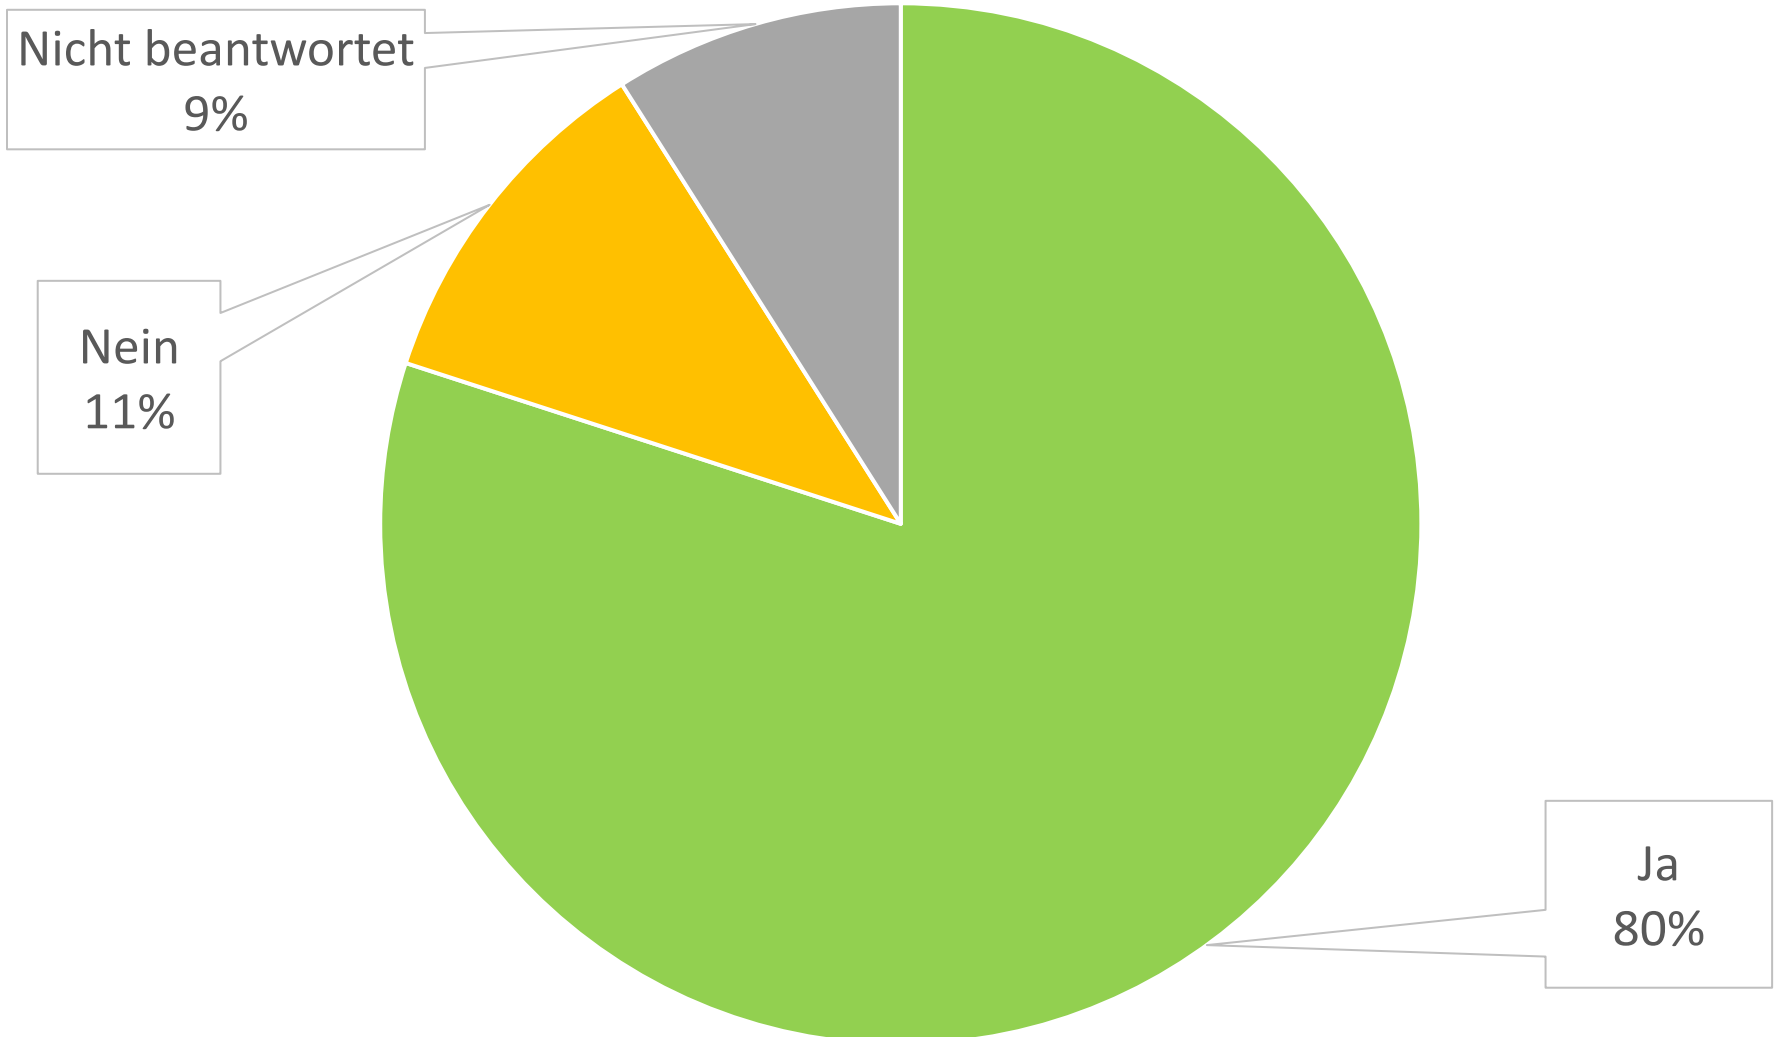

Auswertung der Elternumfrage 2022

RINGSHEIM

KiGa = für Kinder über 3 J. / KiTa = für Kinder unter 3J.

- I. **Persönliche / familiäre Situation**
- II. **Wenn das Kind schon in KiGa/KiTa ist**
Wenn das Kind noch nicht in KiGa/Kita ist
- III. **Schaffung von Plätzen/Träger**
- IV. **Fragen zum Naturkindergarten**

Wird das Kind schon im KiGa oder in der KiTa betreut?

70/118
Rücklauf-
quote:
59,32 %
78 Kinder

Haben Sie die gewünschten Betreuungszeiten erhalten? (Wenn das Kind schon in KiGa/Kita ist)

RINGSHEIM

Wartezeit auf einen Kita/-KiGa-Platz

RINGSHEIM

Berufliche Situation des kinderbetreuenden Elternteils

Zufriedenheit im Bezug auf das Anmeldeverfahren

Zufriedenheit bezüglich der KiTa-/Kindergartenarbeit

Haben Sie die gewünschte Betreuungszeit erhalten?