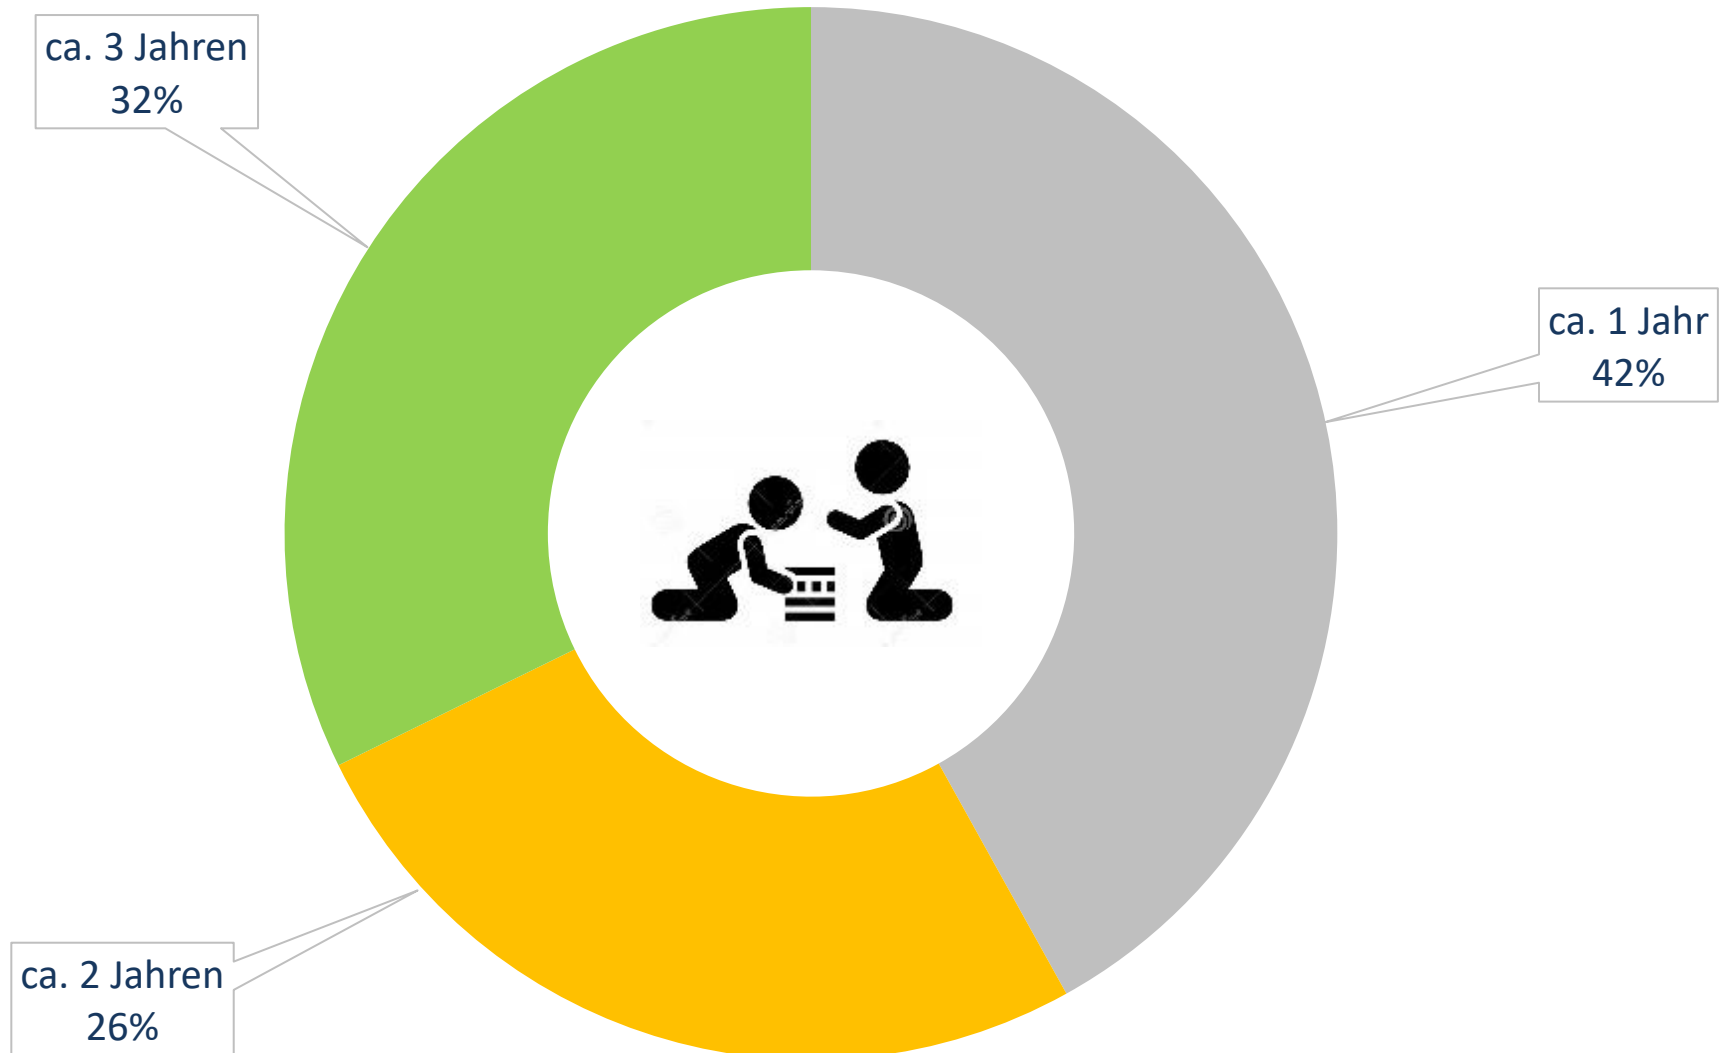

(Wenn das Kind noch nicht in KiTa/KiGa ist)

RINGSHEIM

Gewünschter KiTa-Start

(Wenn das Kind noch nicht in KiTa ist)

RINGSHEIM

Gewünschte Betreuungszeiten - unter 3 Jahren

RINGSHEIM

Gewünschte Betreuungszeiten - über 3 Jahren

Frage zur gewünschten Trägerschaft

RINGSHEIM

Gesamt

Nur Kinder unter 3 Jahren

Wo sollten zusätzlicher Plätze entstehen? Gesamtumfrage

RINGSHEIM

Wo sollten zusätzliche Plätze entstehen? Antwort nur Kinder unter 3 J.