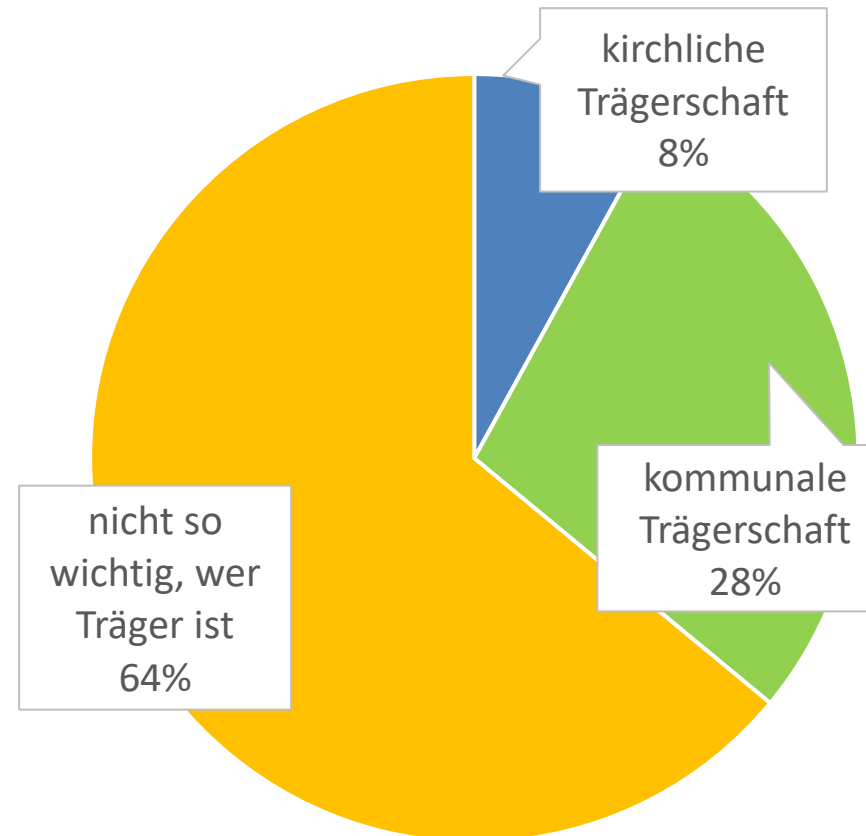

(Wenn das Kind noch nicht in KiTa/KiGa ist)

RINGSHEIM

Gewünschter KiTa-Start

(Wenn das Kind noch nicht in KiTa ist)

RINGSHEIM

Gewünschte Betreuungszeiten - unter 3 Jahren

RINGSHEIM

Gewünschte Betreuungszeiten - über 3 Jahren

Frage zur gewünschten Trägerschaft

RINGSHEIM

Gesamt

Nur Kinder unter 3 Jahren

Wo sollten zusätzlicher Plätze entstehen? Gesamtumfrage

RINGSHEIM

Wo sollten zusätzliche Plätze entstehen? Antwort nur Kinder unter 3 J.