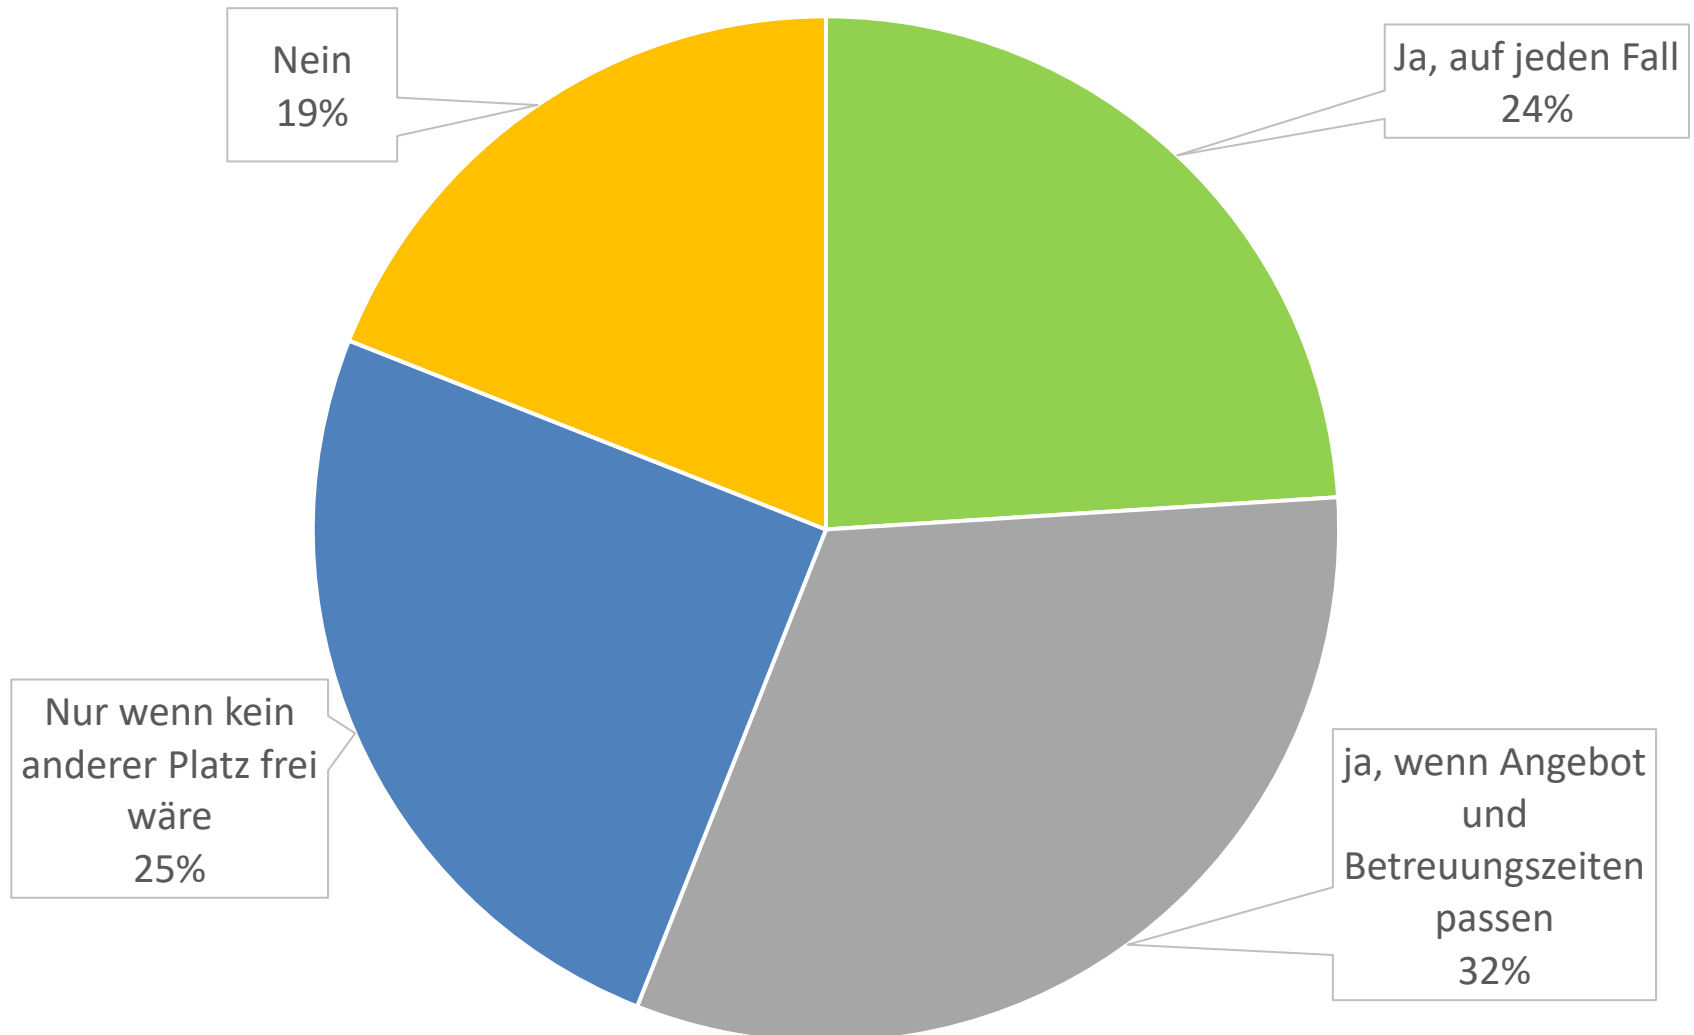

RINGSHEIM

Meinungen zum Natur-/Waldkindergarten

Vorstellung dieses Angebots vor vergangener Anmeldung

RINGSHEIM

Vorstellung eines solchen Angebots bei noch nicht erfolgter Anmeldung

Was ist Ihnen bei einem Naturkindergarten wichtig?

Weiteres Vorgehen

-
- Der Gemeinderat hat die Verwaltung beauftragt das Thema Naturkindergarten intensiv zu prüfen
 - Der Gemeinderat befasst sich in den nächsten Sitzungen intensiv mit der Schaffung neuer Plätze
 - ca. Ende Januar gibt es eine Eltern-Infoveranstaltung durch die Gemeinde